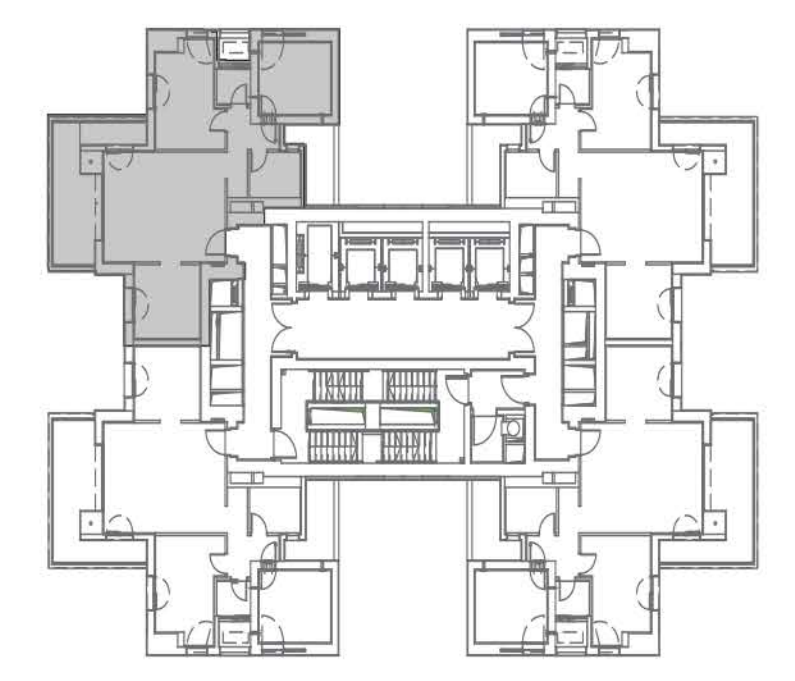

Up Your Standart

דגם דירה
3A

מפרט טכני דירת 3 חדרים

- המבדל**
- מבדל מפאר ויוקרתי
 - לבי כניסה מפואר המתנשא לגובה של כ-7 מטר
 - חיפוי ריצוף בסגן גרנט איכותית
 - חניה פרטית מקורה ומתחם לכל יחידה
 - 5 מעליות מהירות, עם מיקוד אבטלה (DESTINATION), מעוצבות עם מערכת השבת אנרגיה
 - חדר כושר מאובזר וממוזג לשימוש דיירי המבדל
 - חדר כימבורי מאובזר וממוזג לשימוש יחיד המבדל
 - שער כניסה חשמלי בכניסה לחניון הדיירים עם מערכת לחיפוי לחיפה רישוי
 - נגרטר חיפוי להפעלת מערכת חובות
 - עמדת שוער בלבי הכניסה עם חיבור אינטרקום
 - טלפידה לכל דירות המבדל
 - חדר דואר לדירות הדיירים בלבי הכניסה
 - שוט אשפה קומתי עם הפרדת פסולת
 - פיתוח סביבתי עשיר
- הדירה**
- מופסת שמש מהוחת
 - מערכת מיזוג מיני מרכזית בכל היחידה
 - ריצוף מרצף במספר גוונים במידות של עד 60x60
 - מערכת סיון במייד בהתקנה עלית
 - צבעים בעלי תקן יוק
- הלונות ואלמנטים**
- ויטריות וחלונות בוינג כפול
 - תריסים ומציבים בתוך זכוכית בידודית,
 - פרט לחלון מייד ולטרניה בחדר מנועים, או שיע
 - הכנה לחילון חשמלי בטרינה בחדר מנועים
 - הלונות עם פתיחת דדי קפי
- דלתות**
- דלת כניסה מעוצבת
 - לבי כניסה מפואר המתנשא לגובה של כ-7 מטר
 - דלת כניסה מפואר המתנשא לגובה של כ-7 מטר
 - דלת כניסה מפואר המתנשא לגובה של כ-7 מטר
- חדרי אמבטיה ורחצה**
- אסלה תלויה אחת עם מיכל הדחה סמוי בכל היחידה
 - כרסום תוצרת ברהה או שיע
 - ארונות אמבטיה תלויים עם מראה
 - מערכת אינטרפון 3 דרך בכל היחידה
 - הכנה לחימום מים בנז
- מטבח**
- מטבח איכותי הכולל יחידה עומדת לנוצר
 - האפיה ולמיקרו'ל בידות 4 חדי ומעלה
 - אחת מטבח מעץ סדביץ עם מפרות
 - בטרקה שקטה
 - ארונות עליונים עם דלתות קליפה
 - בידות 4 חדי ומעלה
 - כוור בהתקנה שטוחה
 - כד מיקסר עומד עם פיוק גשולת
 - משטח עבודה מאבן קוטר
- חשמל**
- לח חשמל תלת פאזי
 - הכנה למערכת קולטע פיוק בחדר מנועים
 - נקודת טלפידה וטלפון בכל חדרי השינה
 - הכנה לרשת מחשבים בכל החדרים בדירה