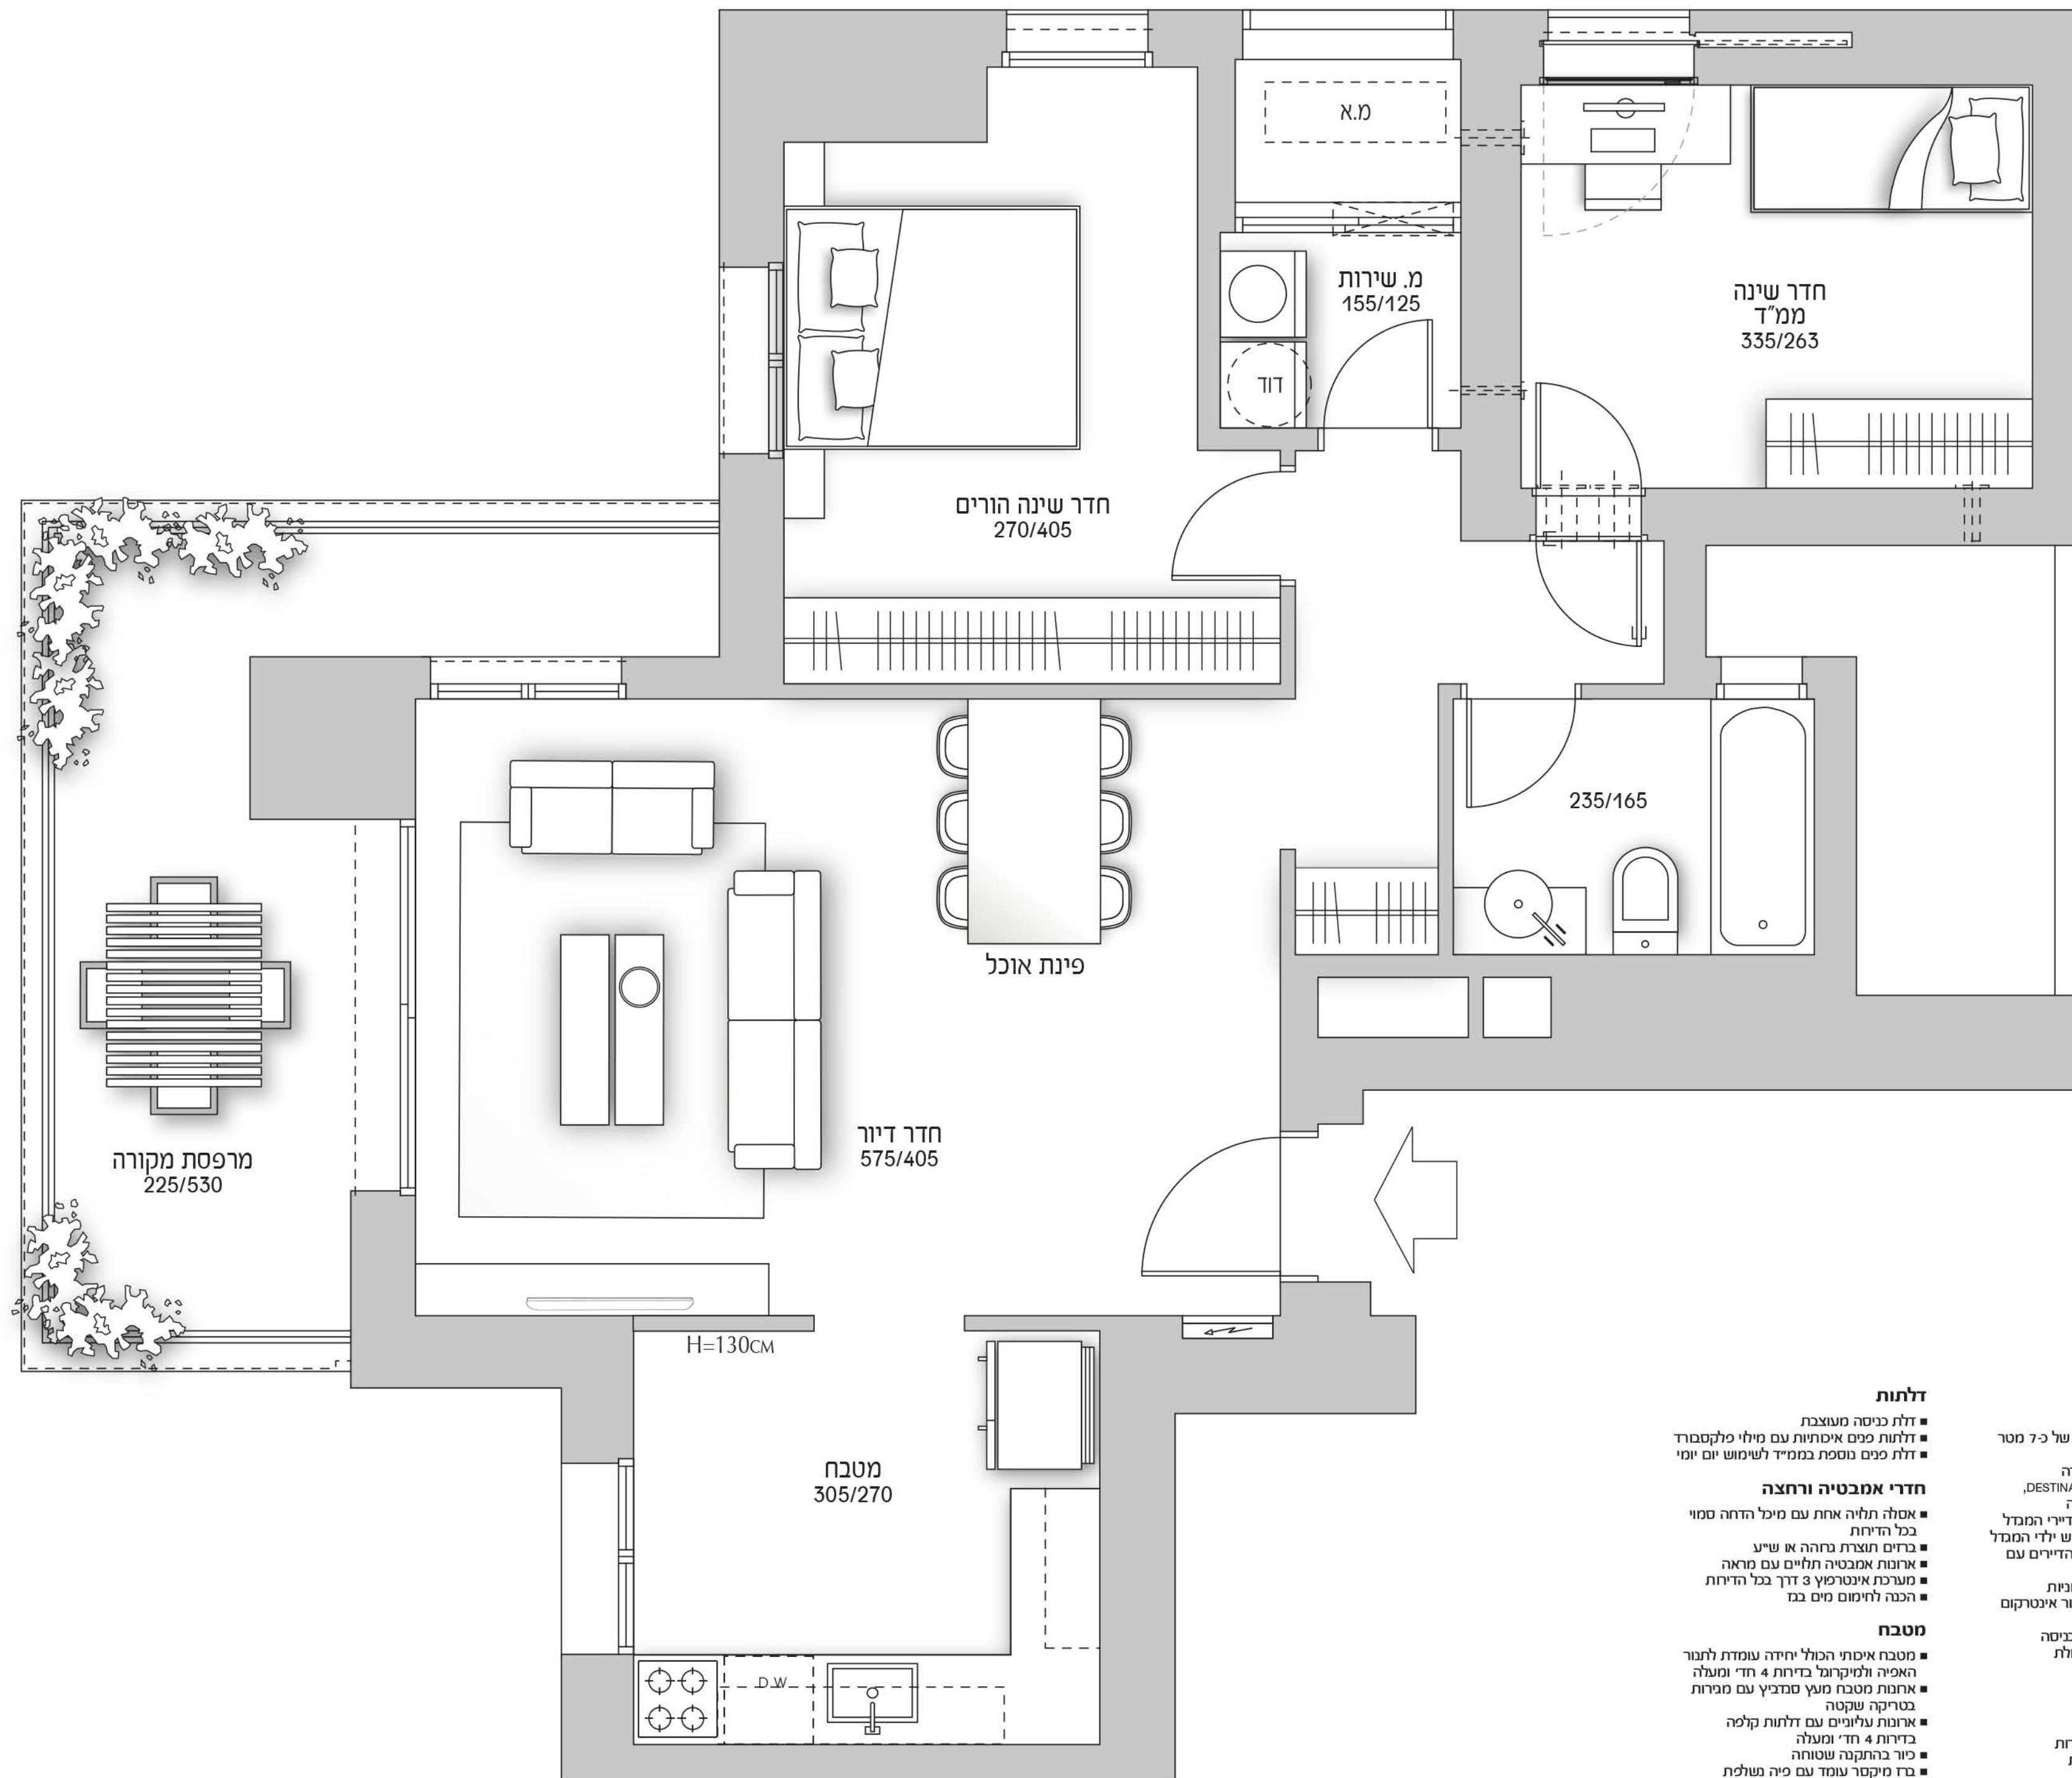

Up Your Standart

דגם דירה
3A

מפרט טכני דירת 3 חדרים

- המבדל**
- מבדל מפאר ויוקרתי
 - לבי כניסה מפואר המתנשא לגובה של כ-7 מטר
 - חיפוי ריצוף בסגן גרנט איכותית
 - חניה פרטית מקורה ומתחם לכל יחידה
 - 5 מעליות מהירות, עם מיקוד אבטלה (DESTINATION), מעוצבות עם מערכת השבת אנרגיה
 - חדר כושר מאובזר וממוזג לשימוש דיירי המבדל
 - חדר כימבורי מאובזר וממוזג לשימוש יחיד המבדל
 - שער כניסה חשמלי בכניסה לחניון הדיירים עם מערכת לחיפוי לחיפה רישוי
 - נגרטר חיפוי להפעלת מערכת חובות
 - עמדת שוער בלבי הכניסה עם חיבור אינטרקום
 - טלפידה לכל דירות המבדל
 - חדר דואר לדירות הדיירים בלבי הכניסה
 - שוט אשפה קומתי עם הפרדת פסולת
 - פיתוח סביבתי עשיר
- הדירה**
- מופסת שמש מהוחת
 - מערכת מיזוג מיני מרכזית בכל היחידה
 - ריצוף מרצף במספר גוונים במידות של עד 60x60
 - מערכת סיון במייד בהתקנה עלית
 - צבעים בעלי תקן יוק
- הלונות ואלמנטים**
- ויטריות וחלונות בוינג כפול
 - תריסים ומציבים בתוך זכוכית בידודית,
 - פרט לחלון מייד ולטרניה בחדר מנועים, או שיע
 - הכנה לחילון חשמלי בטרינה בחדר מנועים
 - הלונות עם פתיחת דדי קפי
- דלתות**
- דלת כניסה מעוצבת
 - לבי כניסה מפואר המתנשא לגובה של כ-7 מטר
 - דלת כניסה מפואר המתנשא לגובה של כ-7 מטר
 - דלת כניסה מפואר המתנשא לגובה של כ-7 מטר
- חדרי אמבטיה ורחצה**
- אסלה תלויה אחת עם מיכל הדחה סמוי בכל היחידה
 - כרסום תוצרת ברהה או שיע
 - ארונות אמבטיה תלויים עם מראה
 - מערכת אינטרפון 3 דרך בכל היחידה
 - הכנה לחימום מים בנז
- מטבח**
- מטבח איכותי הכולל יחידה עומדת לנוצר
 - האפיה ולמיקרו'ל בידות 4 חדי ומעלה
 - אחת מטבח מעץ סדביץ עם מפרות
 - בטרקה שקטה
 - ארונות עליונים עם דלתות קליפה
 - בידות 4 חדי ומעלה
 - כוור בהתקנה שטוחה
 - כד מיקסר עומד עם פיוק גשולת
 - משטח עבודה מאבן קוטר
- חשמל**
- לח חשמל תלת פאזי
 - הכנה למערכת קולטע פיוק בחדר מנועים
 - נקודת טלפידה וטלפון בכל חדרי השינה
 - הכנה לרשת מחשבים בכל החדרים בדירה